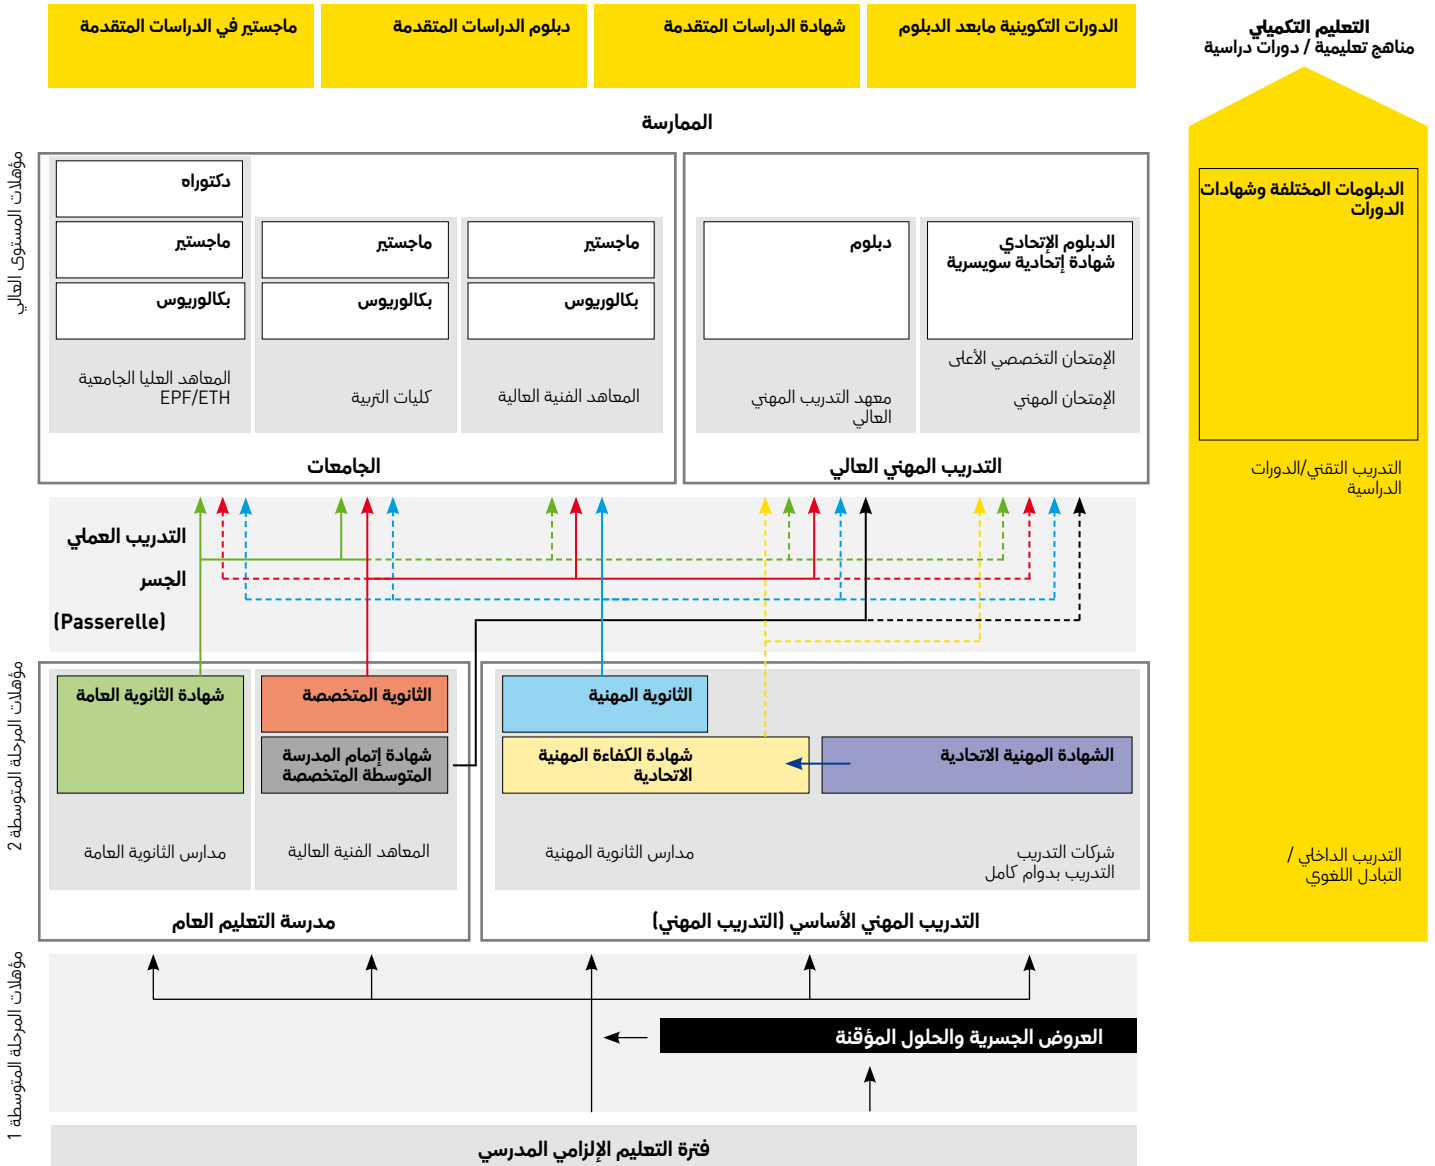

نظام التعليم - منفتح ومتربط

لا شهادة بدون التحاق

نظام التعليم في سويسرا مترابط ومنفتح. يمكنك بعد إنهاء التعليم المدرسي الإلزامي بدء الحياة المهنية من خلال دورات التعليم التكوينية المختلفة ووضع أهداف جديدة وتحقيقها من خلال التعليم التكميلي. كل خطوة في مسار التعليم التكويني تقود إلى شهادة دراسية، وكل شهادة دراسية تضمن الوصول إلى خطوة تعليمية إضافية. واليوم أصبح مسار التعليم التكويني الذي تختاره أولاً أو المهنة التي تختارها في البداية غير مهمين كثيراً. بل ما يهم كثيراً هو كيفية استغلالك للفرص والإمكانيات المتاحة. يشتمل هذا النموذج على أهم المسارات فقط. أيضاً توجد العديد من المسارات والخصائص الإضافية. يمكنك الاستفسار عنها لدى المستشار الخاص بك في مكتب الإستشارات المهنية.

دورات تكوينية و تعليم تكميلي مباشر

هذه المسارات التدريبية (الخطوط المنقطعة) فقط جزء منها أو أنها غير قابلة للتحقق مباشرة. إما أن يتم قبولك في مجالات معينة فقط أو أن تُشترط الممارسة المهنية، أو امتحان الجسر، أو التدريب، أو دورة أولية، أو امتحان تكميلي أو ما شابه ذلك